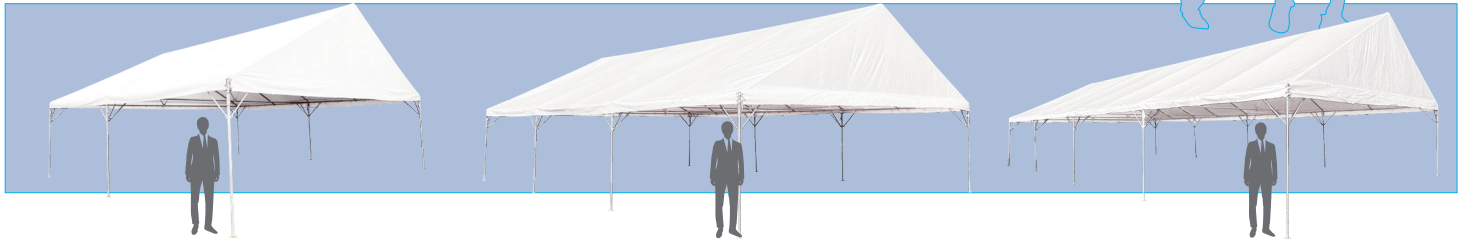

テント②・横幕

テント(4×4間)

サイズ/約W7120×D7150 H3810~4720[※]
色/白 設営人工/3人
※重りなどの養生は別途費用となります。

45,000^円/1日

テント(4×6間)

サイズ/約W7130×D10740 H3800[※]
色/白 設営人工/4人
※重りなどの養生は別途費用となります。

50,000^円/1日

テント(4×8間)

サイズ/約W7130×D14310 H3805[※]
色/白 設営人工/5人
※重りなどの養生は別途費用となります。

70,000^円/1日

テント(4×10間)

サイズ/約W7130×D17910 H3810[※]
色/白 設営人工/6人
※重りなどの養生は別途費用となります。

90,000^円/1日

テント(10×10m)

サイズ/約W10m×D10m H5.7m
色/白 設営人工/4人以上
※重りなどの養生は別途費用となります。
その他レッカー費などがかります。

170,000^円/1日

横幕(白)

サイズ/H約1900[※]×W1.5間(2700[※])
H約1900[※]×W2間(3600[※])
H約1900[※]×W3間(5400[※])
H約1900[※]×W4間(7200[※])
H約1900[※]×W5間(9000[※])
H約1900[※]×W7間(12600[※])
※画像はテント2×3間(別途料金)に
7間の横幕(白)を付けたものです。

900^円~^円/1日

横幕(黒)

サイズ/H約1900[※]×W3間(5400[※])
H約1900[※]×W5間(9000[※])
H約1900[※]×W7間(12600[※])
※画像はテント1.5×3間 片流れ(別途料金)に
横幕(黒)の7間1枚と3間1枚を付けたものです。

1,800^円~^円/1日

横幕(透明)

サイズ/H約1900[※]×W2間(3600[※])
H約1900[※]×W3間(5400[※])
H約1900[※]×W4間(7200[※])
H約1900[※]×W5間(9000[※])
H約1900[※]×W6間(10800[※])
H約1900[※]×W8間(14400[※])