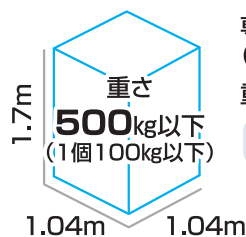

⑤ JIT BOXチャーター便

法人のみ対応可。
 専用BOX(内寸 W1.04m×D1.04m H1.7m)に収まるもので
 総重量500kg以下(1個あたり100kg以下)。
 離島は追加費用がかかります。
 4トントラックでの輸送となりますので、
 4トン車が入れない場合はお申し出ください。
 下記の送料以外に手数料(¥5,000)別途いただきます。

専用BOX
 (W1.04m×D1.04m H1.7m内)
 重さ**500kg以下**(1個100kg以下)
法人 対応可 **4t車**