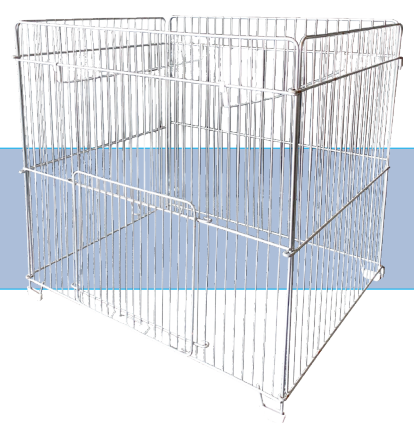

ストーブガード

サイズ/W750×D580[㊦] H710[㊦]

1,200円/1日

レンタルのお願い

- ■掲載の商品と実物が異なる場合がありますので、ご了承ください。
- ■商品の数に限りがありますので、お早めにお電話ください。
- ■価格は全て税抜きです。
- ■掲載価格以外に設定・撤去・運搬費がかかります。

掲載商品以外にも多数商品を取り揃えております。詳細はお電話ください。

HICARI