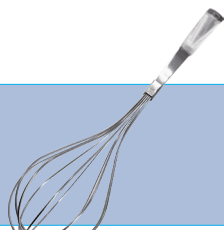

100円/1日

レードル(丸口)
 サイズ/多岐にわたりますので
 お気軽にご相談ください。

200円/1日

レードル(カラス口)
 サイズ/多岐にわたりますので
 お気軽にご相談ください。

200円/1日

レードル(小)
 サイズ/全長220[㊦] 30cc

200円/1日

穴あきおたま
 サイズ/全長260[㊦]

200円/1日

木ベラ
 サイズ/全長300[㊦] W65[㊦]

100円/1日

ゴムベラ
 サイズ/全長145[㊦]

100円/1日

しゃもじ
 サイズ/全長190[㊦]

200円/1日

アイスピック
 サイズ/全長280[㊦]

100円/1日

アイスクリームディッシャー
 サイズ/全長220 W60[㊦]

500円/1日

泡立て器
 サイズ/全長320[㊦]

100円/1日

アクすくい
 サイズ/全長270[㊦]

200円/1日

マッシャー
 サイズ/全長255[㊦]

500円/1日

レンタルのお願い

- 掲載の商品と実物が異なる場合がありますので、ご了承ください。
- 商品の数に限りがありますので、お早めにお電話ください。
- 価格は全て税抜きです。
- 掲載価格以外に設営・撤去・運搬費がかかります。

掲載商品以外にも多数商品を取り揃えております。詳細はお電話ください。

調理雑貨②

浅型バット

サイズ/アルミ標準1号 370×307 H45[㊦]
アルミ標準2号 348×273 H38[㊦]
アルミ標準3号 312×241 H35[㊦]
アルミ標準4号 276×211 H35[㊦]
アルミ標準5号 242×180 H28[㊦]
アルミ標準8号 160×109 H27[㊦]
ステンレス8枚取 400×280 H65[㊦]
ステンレス15枚取 290×230 H40[㊦]
※画像はアルミ標準8号