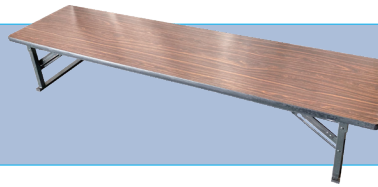

机・テーブル②

RENTAL CATALOGUE

丸テーブル(直径900^{mm})

直径900^{mm}、H735^{mm}
※装飾品があります。

1,100^円/1日

丸テーブル(直径1200^{mm})

直径1200^{mm}、H735^{mm}
※装飾品があります。

1,500^円/1日

丸テーブル(直径1500^{mm})

直径1500^{mm}、H735^{mm}
※装飾品があります。

1,700^円/1日

丸テーブル(直径1800^{mm})

直径1800^{mm}、H735^{mm}
※装飾品があります。

1,900^円/1日

座卓

W1800×D450^{mm}、H330^{mm}
※装飾品があります。

900^円/1日

鉄板机

サイズ/W1200×D600^{mm}、H700^{mm}・W1500×D600^{mm}、H730^{mm}
W1800×D600^{mm}、H730^{mm}、写真/W1500×D600^{mm}、H730^{mm}

1,000^円/1日

ガーデンテーブル

直径940 H700^{mm}
※装飾品があります。

1,500^円/1日

ガーデンチェア