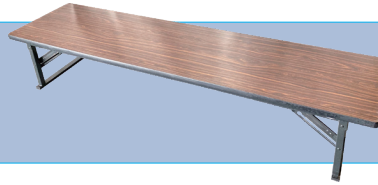

1,500円/1日

丸テーブル(直径1500^{mm})

直径1500^{mm}、H735^{mm}
※装飾品があります。

1,700円/1日

丸テーブル(直径1800^{mm})

直径1800^{mm}、H735^{mm}
※装飾品があります。

1,900円/1日

座卓

W1800×D450^{mm}、H330^{mm}
※装飾品があります。

900円/1日

鉄板机

サイズ/W1200×D600^{mm}、H700^{mm}・W1500×D600^{mm}、H730^{mm}
W1800×D600^{mm}、H730^{mm}、写真/W1500×D600^{mm}、H730^{mm}

1,000円/1日

ガーデンテーブル

直径940 H700^{mm}
※装飾品があります。

1,500円/1日