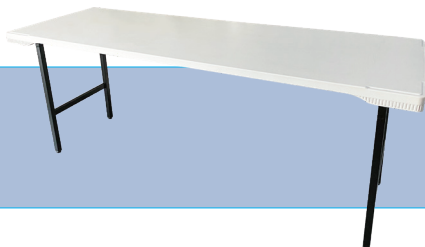

2×6尺 デコラ製・樹脂製
W600×D1800[※]、H730[※]
※装飾品があります。

1,200円/1日