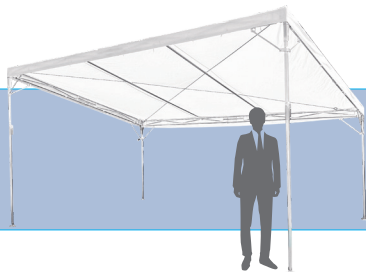

ステージ・やぐら

RENTAL CATALOGUE

ステージ 各種

.....
ご相談ください

やぐら 各種

.....
ご相談ください

イントレ(足場用部材)
サイズ/約W1800×D1800[※] 約H1500[※]
※画像は2段です
.....
2,500円/1日

平台(2間)
サイズ/W3600×D900[※] H120ミリ
.....
3,000円/1日

マルチ平台
サイズ/約W1800×D900[※] H70[※]
.....
1,500円/1日

グレーステージ
サイズ/900×1800[※] H250[※]
.....
5,000円/1日

箱 馬
サイズ/約W510×D300 H175[※]
.....
250円/1日

ステージテント(2×3間)
サイズ/約W3520×D5340[※] 前H2860[※] 後H2000[※]
色/白 設営人工/2人
※重りなどの養生は別途費用となっております。
.....
20,000円/1日