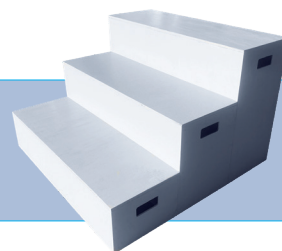

マルチ平台
サイズ/約W1800×D900[※] H70[※]
.....
1,500円/1日

グレーステージ
サイズ/900×1800[※] H250[※]
.....
5,000円/1日

箱 馬
サイズ/約W510×D300 H175[※]
.....
250円/1日

ステージテント(2×3間)
サイズ/約W3520×D5340[※] 前H2860[※] 後H2000[※]
色/白 設営人工/2人
※重りなどの養生は別途費用となっております。
.....
20,000円/1日