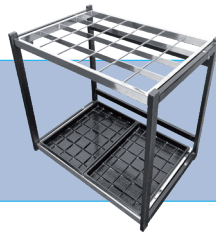

傘立て(24本用)

サイズ/24本用

1,000円/1日

傘立て(48本用)

サイズ/48本用

1,500円/1日

カタログスタンド

サイズ/W240×H1460[※] D400[※]
A4・1列・8段

1,000円/1日

シンク2槽式

サイズ/W1200×D600

3,000円/1日

手洗い器(貯水型)

サイズ/W1000×H1450[※] D700[※]
給水90% 排水200%

10,000円/1日

仮設トイレ(和式)

サイズ/W845×D1555×H2470
給水60% 便槽330%

16,000円/1日

仮設トイレ(洋式)

サイズ/W845×D1555×H2470
給水60% 便槽330%

18,000円/1日

発電機(2.8KVA)

重量/68kg 燃料/ガソリン
燃料容量/12ℓ 稼働時間/約5時間
※燃料は別途料金となります。

4,000円/1日