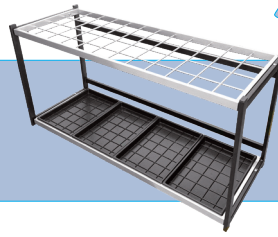

傘立て(24本用)

サイズ/24本用

1,000円/1日

傘立て(48本用)

サイズ/48本用

1,500円/1日

カタログスタンド

サイズ/W240×H1460[※] D400[※]
A4・1列・8段

1,000円/1日

シンク2槽式

サイズ/W1200×D600

3,000円/1日

手洗い器(貯水型)

サイズ/W1000×H1450[※] D700[※]
給水90% 排水200%

10,000円/1日

仮設トイレ(和式)

サイズ/W845×D1555×H2470
給水60% 便槽330%

16,000円/1日

仮設トイレ(洋式)

サイズ/W845×D1555×H2470
給水60% 便槽330%

18,000円/1日

発電機(2.8KVA)

重量/68kg 燃料/ガソリン
燃料容量/12ℓ 稼働時間/約5時間
※燃料は別途料金となります。

4,000円/1日