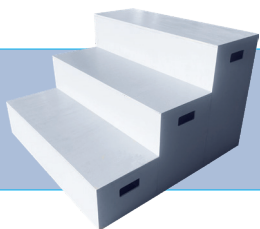

投光器  
電源/300w  
500円/1日

フラッドライト  
電源/80W  
10000lm(白熱電球1000W相当)  
1,500円/1日

パーライト  
色/シルバー・黒  
電源/500W クランプ付  
2,500円/1日

LEDパーライト  
サイズ/W157×D365 H365<sup>≒</sup>  
電源/220W  
4,500円/1日

パーライトスタンド  
高さ/145~325cm  
耐荷重量/60kg 本体重量/8.5kg  
2,500円/1日