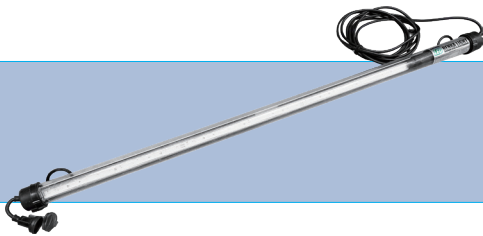

LEDパーライト

サイズ/W157×D365 H365[※] 消費電力/220W
電源/AC100V 50/60Hz 重さ/8.7kg
機種/ELATION SIXPAR 300IP

28,000円/1日

パーライトスタンド

高さ/145~325cm 耐荷重量/60kg
本体重量/8.5kg

2,500円/1日

投 光 機

電源/300w

500円/1日

フラッドライト

電源/80W

昼光色/LED80W/10000lm(白熱電球1000W相当)

1,500円/1日

クリップ式アームライト

サイズ/コード1.2m
電源/5.5w

1,500円/1日

LED蛍光灯

サイズ/W約1.5m 電源/100V・21W
重さ/2.2kg 機種/LPX-5

2,000円/1日

学習スタンド

サイズ/W335×D205[※] H505[※](アームを伸ばしきったとき)
50/60Hz共通 24W

500円/1日

バルーンライト

サイズ/H2200~3100[※]
電源/400w