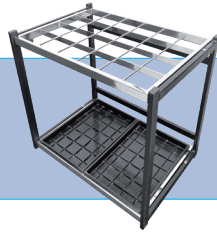

傘立て(24本用)

サイズ/24本用

1,000円/1日

傘立て(48本用)

サイズ/48本用

1,500円/1日

カタログスタンド

サイズ/W240×H1460[※] D400[※]
A4・1列・8段

1,000円/1日

シンク2槽式

サイズ/W1200×D600

3,000円/1日

手洗器(貯水型)

サイズ/W1000×H1450[※] D700[※]
給水90% 排水200%

10,000円/1日

仮設トイレ(和式)

サイズ/W845×D1555×H2470
給水60% 便槽330%

16,000円/1日

仮設トイレ(洋式)

サイズ/W845×D1555×H2470
給水60% 便槽330%

18,000円/1日

発電機(2.8KVA)

重量/68kg 燃料/ガソリン
燃料容量/12ℓ 稼働時間/約5時間
※燃料は別途料金となります。

4,000円/1日