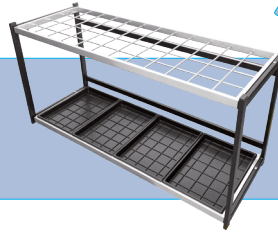

傘立て(24本用)

サイズ/24本用

1,000円/1日

傘立て(48本用)

サイズ/48本用

1,500円/1日

カタログスタンド

サイズ/W240×H1460[※] D400[※]
A4・1列・8段

1,000円/1日

シンク2槽式

サイズ/W1200×D600

3,000円/1日

手洗器(貯水型)

サイズ/W1000×H1450[※] D700[※]
給水90% 排水200%

10,000円/1日

仮設トイレ(和式)

サイズ/W845×D1555×H2470
給水60% 便槽330%

16,000円/1日

仮設トイレ(洋式)

サイズ/W845×D1555×H2470
給水60% 便槽330%

18,000円/1日

発電機(2.8KVA)

重量/68kg 燃料/ガソリン
燃料容量/12ℓ 稼働時間/約5時間
※燃料は別途料金となります。

4,000円/1日