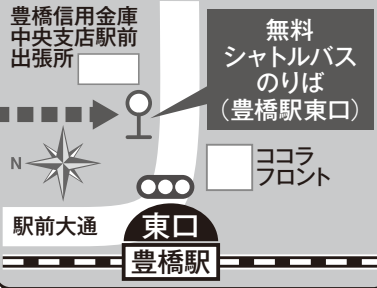

ポートプラザ

豊橋善意銀行/ドイツコーナー/
国土交通省中部地方整備局三河港湾事務所/
三谷水産高校/日本海洋レジャー協会/いいね!三河湾

みなとマルシェ

キッチンカー多数出店

スタンプラリー受付

ちびっこ相撲
受付 11:00
開始 12:00

事前申込
ポートバスツアー
受付所

献血車

救護本部

展望室

ポートインフォメーションセンター
カモメリア

当日先着順
ポートバスツアー
整理券配布所

三河港カレー販売
開始 11:00

遊び広場 レクリエーション協会

川西塗装・サーフェスパワーコースのりば

トビー工業・メルセデスベンツコースのりば

POSCO Japan・コンテナターミナルコースのりば

新来島豊橋造船・セキスイハイムコースのりば

ライフポートとよはし
無料駐車場 (720台収容)

豊橋駅東口バスのりば

無料ポートバスツアー(工場見学)

無料：当日先着順(出発30分前整理券配布)

- 新来島豊橋造船コース 約90分 定員:各回40名
- ① 10:00 (9:30配布)
- ② 12:00 (11:30配布)
- ③ 13:45 (13:15配布)